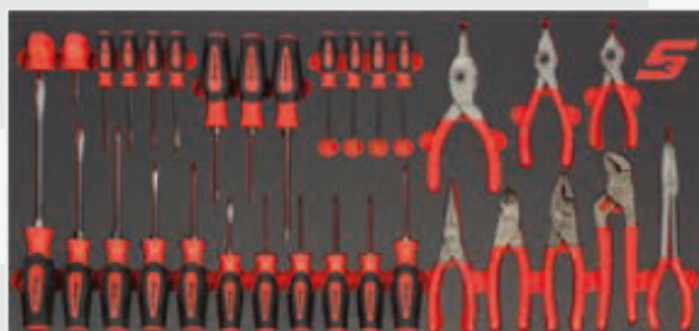

SETKRA4107 Conj. Ferramentas c/Bancada KRA4107

Composto por:

SETM028CTLS Conj. Drive Tools - Snap-on

Inclui:

- | | |
|---|---|
| 117TMM - Conj. de Roquete e Chaves de Caixa 1/4" | S9704KR - Chave p/Velas, 13/16" - Snap-on |
| 206AFXWP - Conj. de Extensões 3/8" - Snap-on | S9706KRA - Chave p/ Velas, 5/8" - Snap-on |
| 207EFAMY - Conj. de Chave de Caixa c/ Bit em mm, 3/8 | S9714MK - Chave p/ Velas, 14mm - Snap-on |
| 212EFTXY - Conj. Chaves Caixa c/ Bit Torx 1/4" | SGT4BR - Punho 1/4" - Snap-on |
| 213AFLEY - Conj. Chaves Caixa E4-E24, 1/4" - Snap-on | STMM10 - Chave de caixa 10 mm, sextavada |
| 224SFFSM - Conj. Chaves Caixa 8-19 mm, 3/8" - Snap-on | STMM12 - Chave de caixa 12 mm, sextavada |
| 317AMMPC - Conj. de Chaves 1/2", Sext. 17 peças - Snap-on | STMM13 - Chave de caixa 13 mm, sextavada |
| A2A - Adaptador 1/2" - 3/8" - Snap-on | TSS7KIT - Conj. Chaves Caixa c/Bit em mm, 1/2" |
| F80 - Roquete 3/8" Tecnologia Dual 80® - Snap-on | TWM10A - Chave de caixa 10mm - Snap-on |
| FLF80A - Roquete Articulado 3/8" - Snap-on | TWM11A - Chave de caixa 11mm - Snap-on |
| FU8A - Cardan, 3/8" - Snap-on | TWM27 - Chave de caixa 27mm - Snap-on |
| GSAF1F - Adaptador 1/2" para 3/8" - Snap-on | TWM30 - Chave de caixa 30mm - Snap-on |
| S8 - Cardan 1/2" - Snap-on | TWM32 - Chave de caixa 32mm - Snap-on |
| OEXM6B - OEXM90 - Chave boca/luneta 6 - 9mm | SOEXM710 - Conj. de chaves boca/luneta em mm |
| XBM605A - Conj. Chaves Luneta, 10°, 10-19mm | OEXM210B - OEXM240B - Chave boca/luneta 21 - 24mm |

SETM029BTLS Conj. Chaves Fenda/Philips e Alicates - Snap-on

Inclui:

91ACP Alicates ajustável com bloqueio - Snap-on

411CF Alicates de Pontas 35° - Snap-on

PL300CF Conj. de Alicates, Snap-on

SRPC4745 Alicates de Freios

SRPC7045 Alicates Convertível p/Freios, 45°

SRPC9045A Conj. Mini Ganchos, Vermelho

SGASA204CR Conj. Mini Ganchos, Vermelho

SGDX40BR Conj. de Chave de Fenda/Phillips Curtas

SGDX80BR Conj. Chave Fenda/Phillips