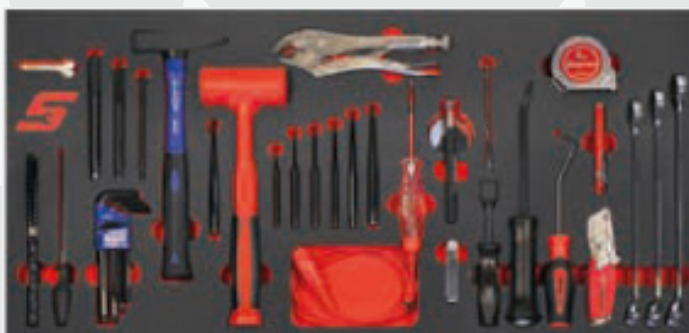

SETKRA4107 Conj. Ferramentas c/Bancada KRA4107

Composto por:

SETM028CTLS Conj. Drive Tools - Snap-on

Inclui:

- | | |
|---|---|
| 117TMM - Conj. de Roquete e Chaves de Caixa 1/4" | S9704KR - Chave p/Velas, 13/16" - Snap-on |
| 206AFXWP - Conj. de Extensões 3/8" - Snap-on | S9706KRA - Chave p/ Velas, 5/8" - Snap-on |
| 207EFAMY - Conj. de Chave de Caixa c/ Bit em mm, 3/8 | S9714MK - Chave p/ Velas, 14mm - Snap-on |
| 212EFTXY - Conj. Chaves Caixa c/ Bit Torx 1/4" | SGT4BR - Punho 1/4" - Snap-on |
| 213AFLEY - Conj. Chaves Caixa E4-E24, 1/4" - Snap-on | STMM10 - Chave de caixa 10 mm, sextavada |
| 224SFFSM - Conj. Chaves Caixa 8-19 mm, 3/8" - Snap-on | STMM12 - Chave de caixa 12 mm, sextavada |
| 317AMMPC - Conj. de Chaves 1/2", Sext. 17 peças - Snap-on | STMM13 - Chave de caixa 13 mm, sextavada |
| A2A - Adaptador 1/2" - 3/8" - Snap-on | TSS7KIT - Conj. Chaves Caixa c/Bit em mm, 1/2" |
| F80 - Roquete 3/8" Tecnologia Dual 80® - Snap-on | TWM10A - Chave de caixa 10mm - Snap-on |
| FLF80A - Roquete Articulado 3/8" - Snap-on | TWM11A - Chave de caixa 11mm - Snap-on |
| FU8A - Cardan, 3/8" - Snap-on | TWM27 - Chave de caixa 27mm - Snap-on |
| GSAF1F - Adaptador 1/2" para 3/8" - Snap-on | TWM30 - Chave de caixa 30mm - Snap-on |
| S8 - Cardan 1/2" - Snap-on | TWM32 - Chave de caixa 32mm - Snap-on |
| OEXM6B - OEXM90 - Chave boca/luneta 6 - 9mm | SOEXM710 - Conj. de chaves boca/luneta em mm |
| XBM605A - Conj. Chaves Luneta, 10°, 10-19mm | OEXM210B - OEXM240B - Chave boca/luneta 21 - 24mm |

SETM029BTLS Conj. Chaves Fenda/Philips e Alicates - Snap-on

Inclui:

91ACP Alicates ajustável com bloqueio - Snap-on

411CF Alicates de Pontas 35° - Snap-on

PL300CF Conj. de Alicates, Snap-on

SRPC4745 Alicates de Freios

SRPC7045 Alicates Convertível p/Freios, 45°

SRPC9045A Conj. Mini Ganchos, Vermelho

SGASA204CR Conj. Mini Ganchos, Vermelho

SGDX40BR Conj. de Chave de Fenda/Phillips Curtas

SGDX80BR Conj. Chave Fenda/Phillips